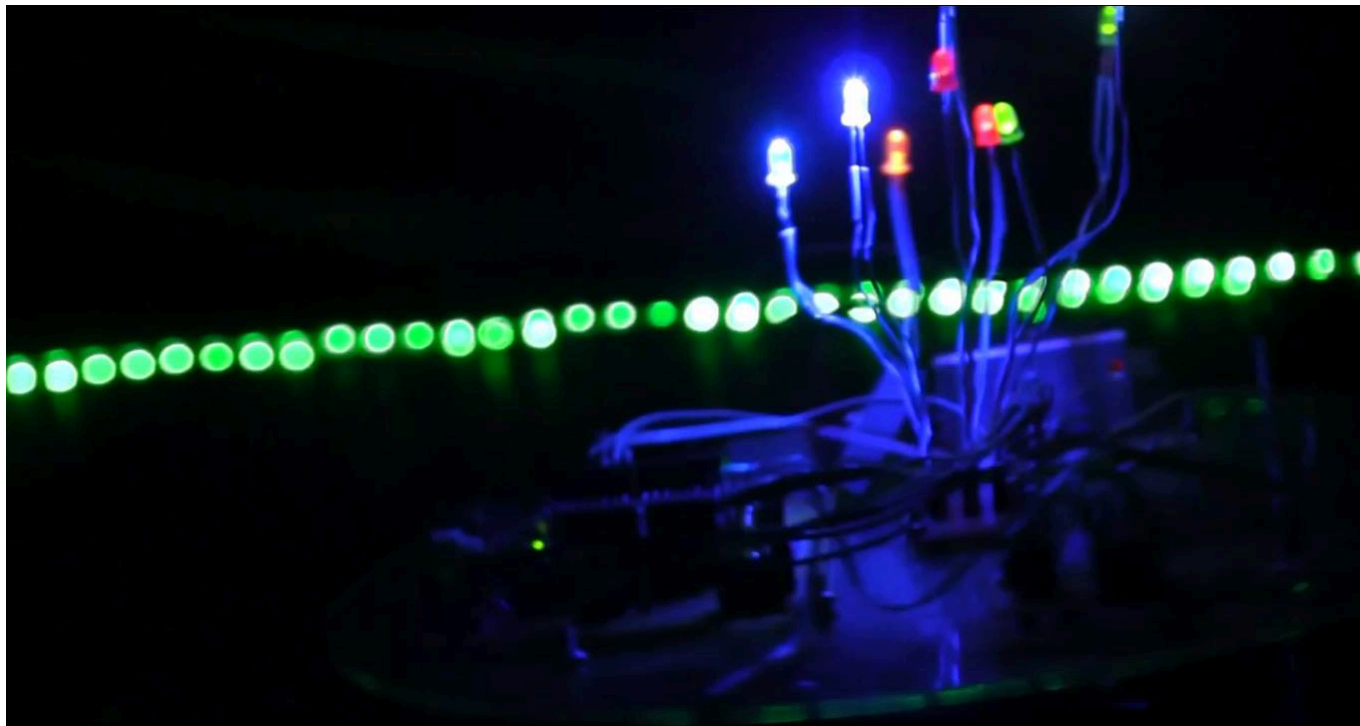

Simultáneo

De Nodos
Simultáneo

Fecha de estreno: 28/11/2014

Una obra de: Constanza Copello, Jorgelina Mongan

Sumario

- 1 Sinopsis
- 2 Motivación
- 3 Participantes
- 4 Temporadas
- 5 Más sobre la obra

Sinopsis

Los relojes permanecerán sincronizados en cada boca para que alguien viaje a través del agujero de gusano, sin importar cuanto se mueven las bocas.

Motivación

La obra surge de la invitación a participar del Ciclo Supervivencias, coordinado por Diana Rogovsky y Renée Zgainer.

Se trabajó específicamente con la intervención del espacio donde fue llevado a cabo, la propuesta tuvo que ver con generar un recorrido por una casa antigua intentando resaltar todos esos elementos del mundo de la casa que hacían referencia a una época lejana, en contra posición a elementos electrónicos y lumínicos de la actualidad. En cada habitación se evidenciaba una situación diferente y característica que tenía relación con el todo.