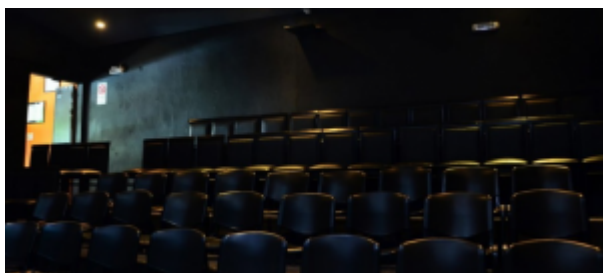

Características

La sala es un espacio a la italiana con caja negra que cuenta con un escenario de 7,50 metros de boca por 6,00 metros de profundidad y una altura de 4,50 metros. Tiene una platea alfombrada, escalonada y acustizada con capacidad para 69 espectadores. Intimista y confortable, la sala cuenta con su equipamiento de luces y sonido básico. No tiene telón de embocadura, ni espacio de hombros. Cuenta con un escape por cada lado y posee pasaje por atrás y acceso directo al camarín. El camarín